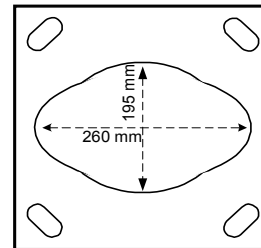

עמוד דגם: **שחף** - מ-4 - 12 מ.

עמוד : מבנה מצינורות פלדה "9\*7 י"3/2"  
גימור : טבילה באבק חס וצביעה בגוון לפי דרישה.  
אופציה : זרוע כפולה ומשולש ומרובעות.  
זרוע תחתונה לעמודים גבוהים.

**מתכות**  
**הקריה** א.ב. בע"מ