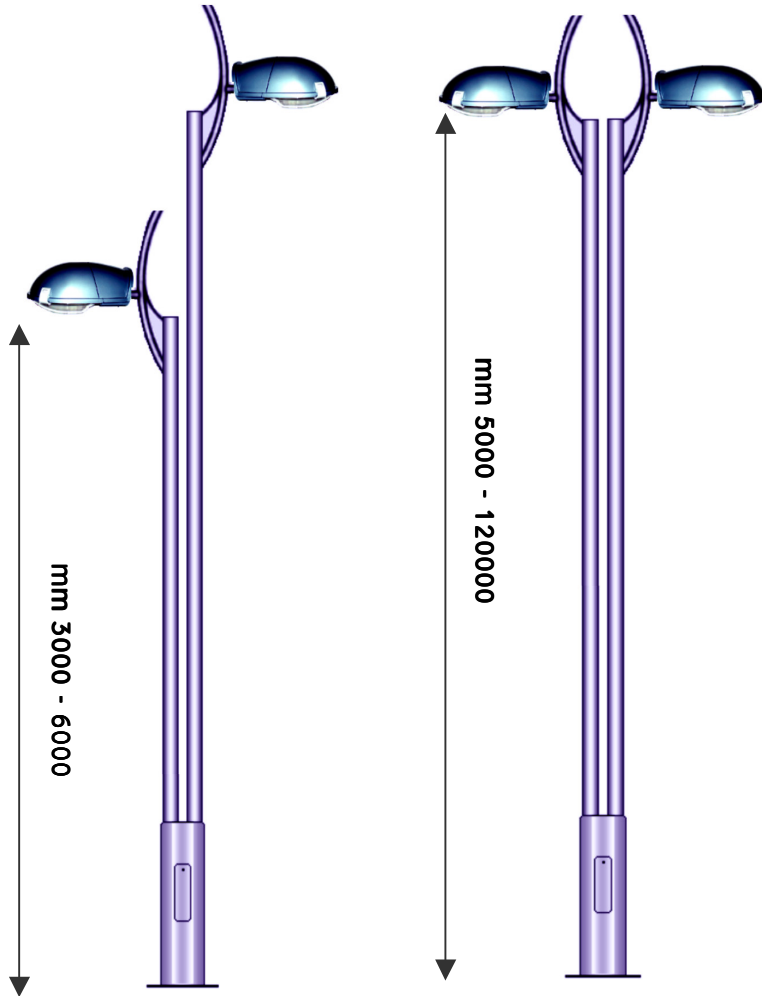

עמוד דגם: **שחף** - מ-4 - 12 מ.

עמוד : מבנה מצינורות פלדה "9\*7 י"3/2"  
גימור : טבילה באבק חס וצביעה בגוון לפי דרישה.  
אופציה : זרוע כפולה ומשולש ומרובעות.  
זרוע תחתונה לעמודים גבוהים.

**מתכות**  
**הקריה** א.ב. בע"מ

אפשרויות ל- עמוד דגם שחף