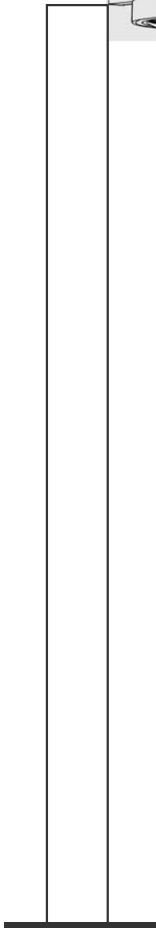

רח' יוסף לוי 11 ק.ביאליק ת.ד. 9003
 טל: 04-8777999 פקס: 04-8770999

עמוד פרופיל מפלדה R.H.S.

מבנה: פרופיל מפלדה R.H.S

כולל: פלטת יסוד

פתח תא אביזרים

התקן למגש אביזרים

התקן הארקה בורג 3/8"

גימור: טבול באבץ חם לאחר כל העיבודים.

צביעה בגוון לפי דרישה .

גודל פלטה	מרחק ברגים	גובה דלת	תחילת דלת	אפשרויות				גובה מטרים
				<input type="checkbox"/>	<input type="checkbox"/>	<input type="checkbox"/>	<input type="checkbox"/>	
M	L	B	A					H
300	240	350	350			120X120	100X100	2
300	240	350	350			120X120	100X100	2.5
300	240	400	400			120X120	100X100	3
300	240	400	500			120X120	100X100	3.5
300	240	400	500		150X150	120X120	100X100	4
375	300	400	500		150X150	120X120	100X100	5
375	300	500	500	200X200	150X150	120X120	100X100	6
500	400	500	500	200X200	150X150	120X120		7
500	400	500	500	200X200	150X150	120X120		8
500	400	500	500	200X200	150X150			9
500	400	500	500	200X200	150X150			10
500	400	500	500	200X200	150X150			11
500	400	500	500	200X200	150X150			12
600	500	500	500	200X200				15

המידות הנ"ל במ"מ